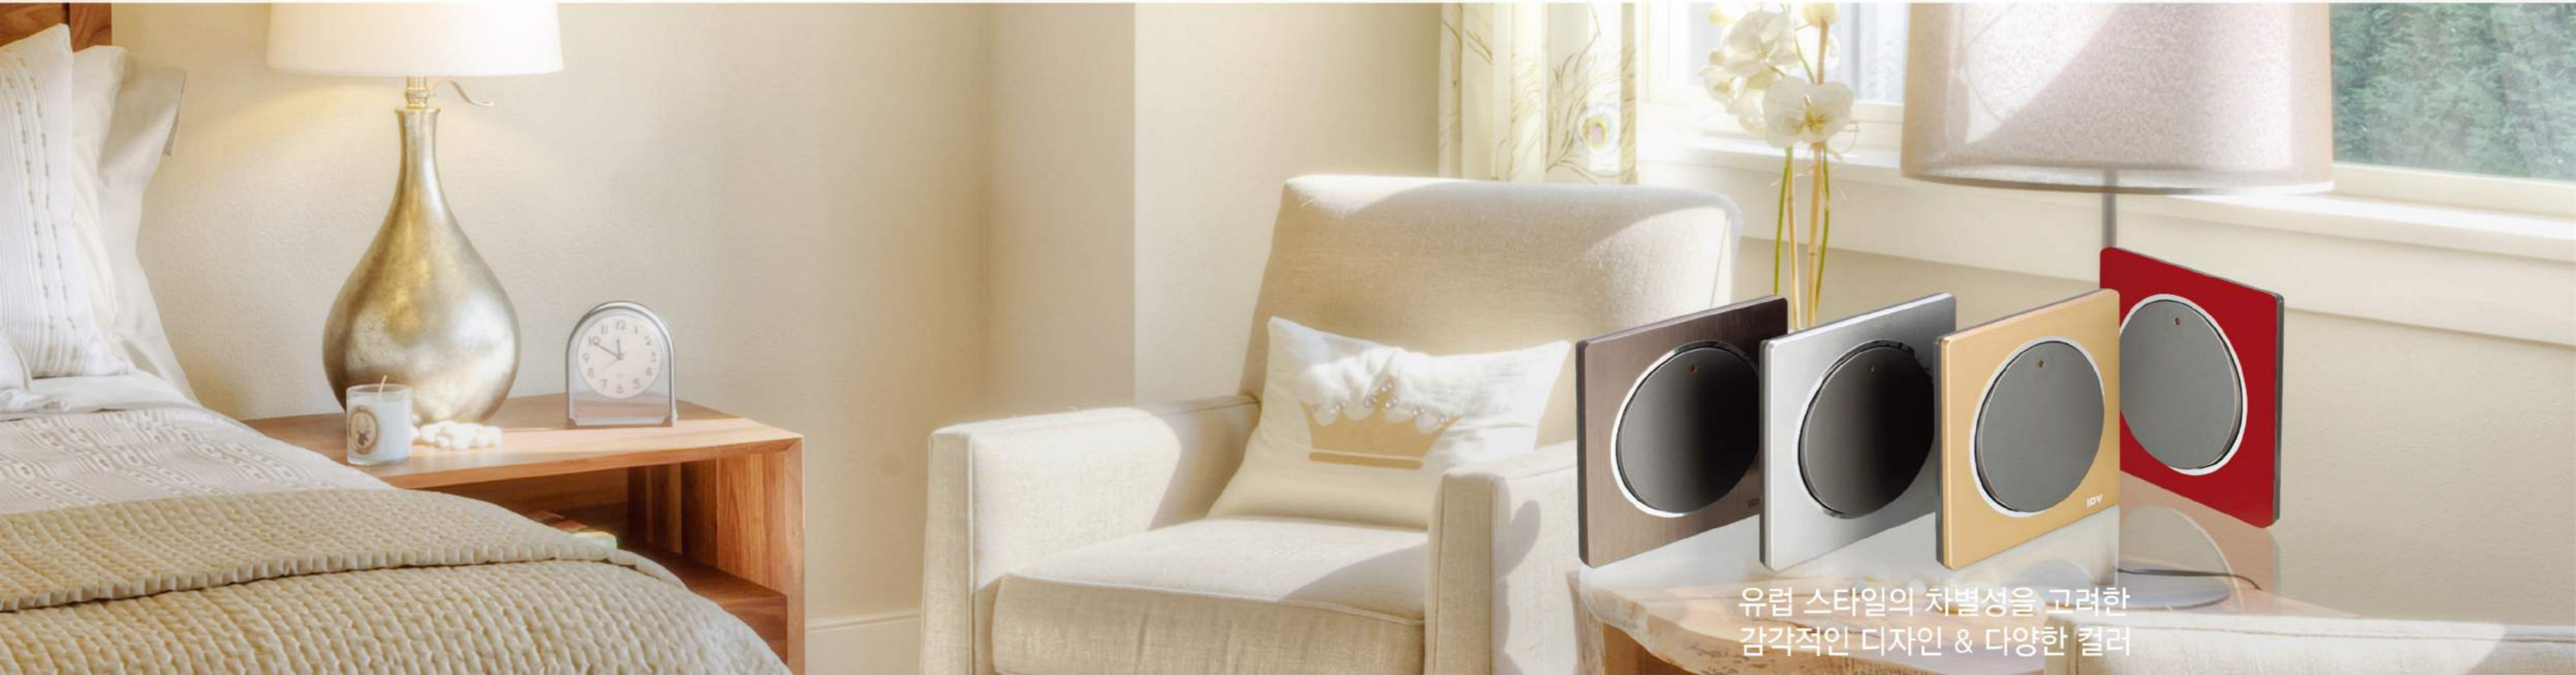

Chime & Indicator (WT_IC1000W,G)

Temperature & Light (WT_IT1000W, IL1004G)

■ SPECIFICATION, 86 X 86 X 10mm / Gray, White Color

K6K_T02 Series

K6K_CI Series

유럽 스타일의 차별성을 고려한
감각적인 디자인 & 다양한 컬러

조광기_Dimmer

K6K_T02W