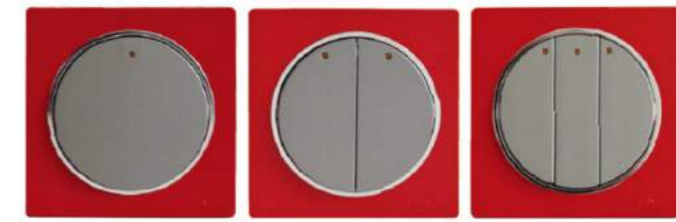

K6K_T02S

K6K_T02G

K6K_T02S

K6K_CIW

K6K_CIS

K6K_CIG

K6K_CIR

■ SPECIFICATION, 86 X 86 X 10mm / 용량:50/60HZ, 500W 이하, 백열등 전용 / Gray, Silver, White Color